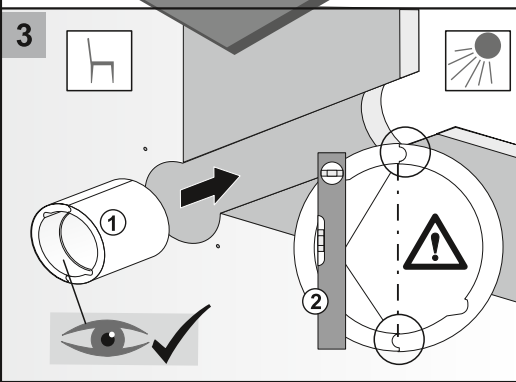

320748

[mm]

1 320748

2

3

4