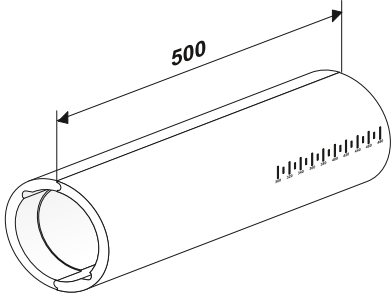

Zusatzanleitung Frischluft-Wärmetauscher

Supplementary instructions Fresh Air Heat Recovery Unit

MEnV 180

DE Montage für Wandstärken > 500 mm

GB Installation for wall thicknesses > 500 mm

320748

[mm]

1 320748