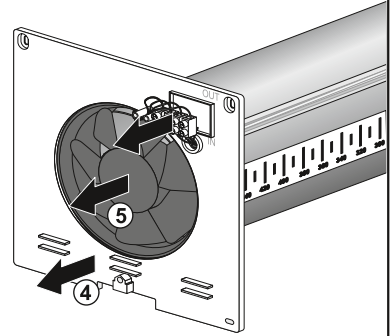

Zusatzanleitung Frischluft-Wärmetauscher

Supplementary instructions Fresh Air Heat Recovery Unit

MEnV 180

DE Montage für Wandstärken > 500 mm

GB Installation for wall thicknesses > 500 mm

320748

[mm]

1 320748

2

3

4

5

6

6

7

8