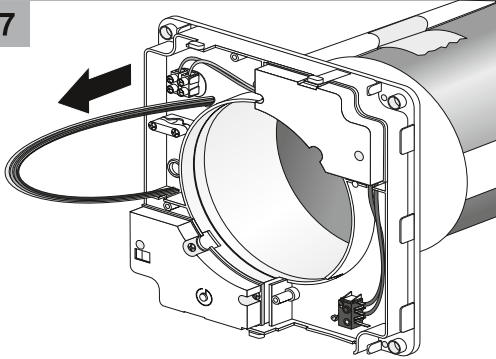

Zusatzanleitung Frischluft-Wärmetauscher

Supplementary instructions Fresh Air Heat Recovery Unit

MEnV 180

DE Montage für Wandstärken > 500 mm

GB Installation for wall thicknesses > 500 mm

320748

[mm]

1 320748

2

3

4

5

6

6

7

8