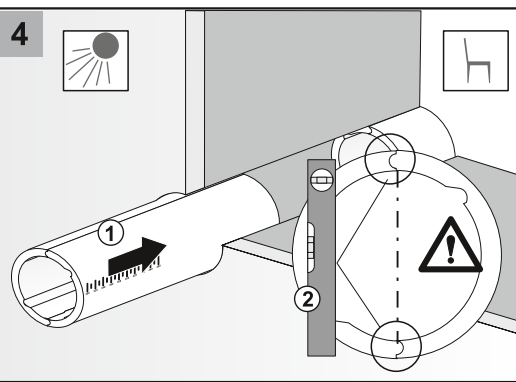

320748

[mm]

1 320748

2

3

4