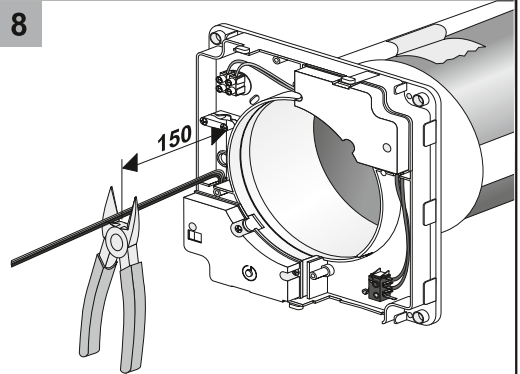

Zusatzanleitung Frischluft-Wärmetauscher

Supplementary instructions Fresh Air Heat Recovery Unit

MEnV 180

DE Montage für Wandstärken > 500 mm

GB Installation for wall thicknesses > 500 mm

320748

[mm]

1 320748

2

3

4

5

6

6

7

8