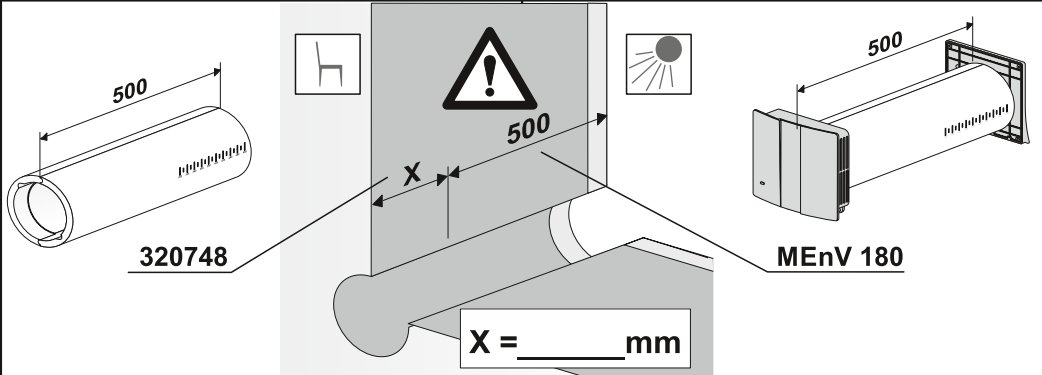

Zusatzanleitung Frischluft-Wärmetauscher

Supplementary instructions Fresh Air Heat Recovery Unit

MEnV 180

DE Montage für Wandstärken > 500 mm

GB Installation for wall thicknesses > 500 mm

320748

[mm]

1 320748