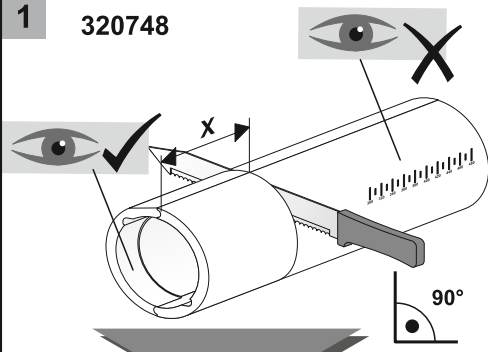

Zusatzanleitung Frischluft-Wärmetauscher

Supplementary instructions Fresh Air Heat Recovery Unit

MEnV 180

DE Montage für Wandstärken > 500 mm

GB Installation for wall thicknesses > 500 mm

320748

[mm]

1 320748