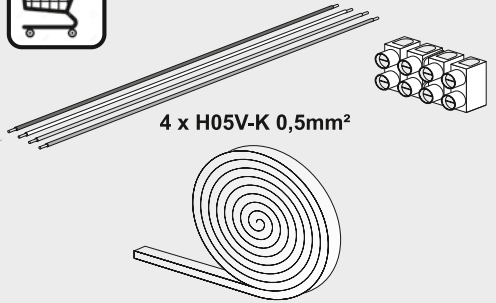

Zusatzanleitung Frischluft-Wärmetauscher

Supplementary instructions Fresh Air Heat Recovery Unit

MEnV 180

DE Montage für Wandstärken > 500 mm

GB Installation for wall thicknesses > 500 mm

320748

[mm]

1 320748